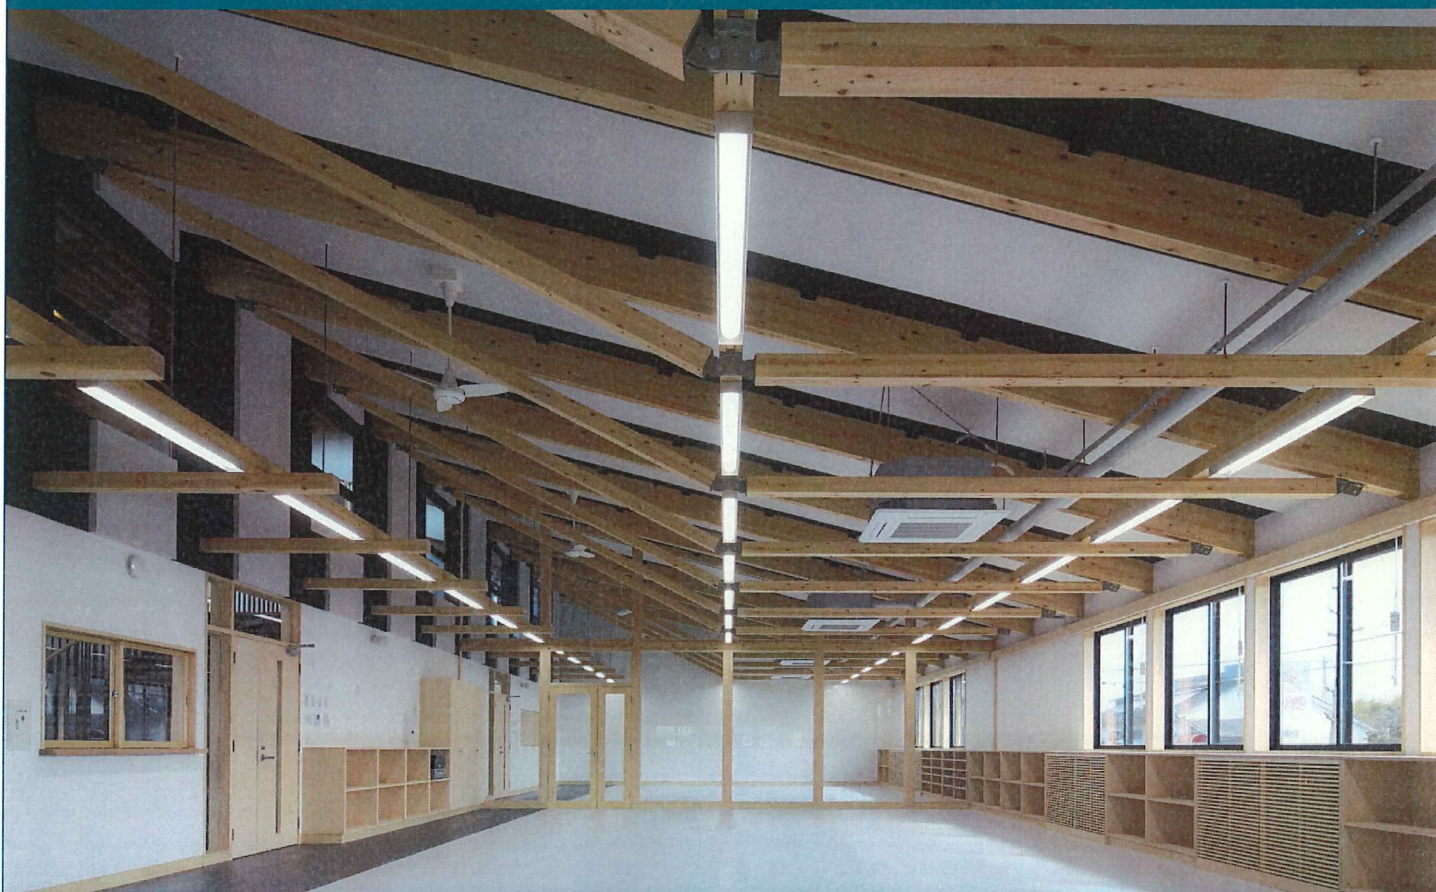

(代表) 實成 康治 氏

【申込み用紙】 下記必要事項御記入のうえ、FAXまたは郵送でお申込みください。

【締切】 2017年5月24日(水)

フリガナ		
氏名		
勤務先名		
勤務先住所		
連絡先	TEL：	FAX：
	Eメール	

お問い合わせ先 日本産業株式会社 営業本部 担当 山本 TEL 0294-34-1115 FAX 0294-25-7071
e-mail yamamoto-noriyuki@nichimoku.hitachi-life.co.jp